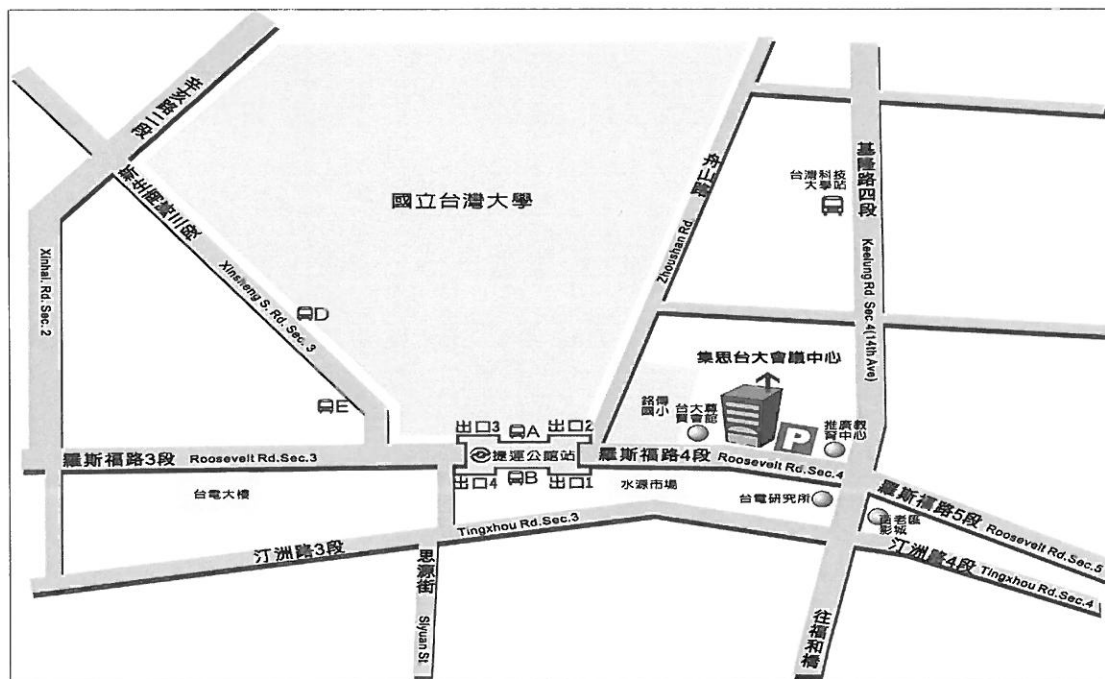

研討會交通資訊

場地位置：集思台大會議中心國際會議廳(臺北市羅斯福路四段 85 號 B1 國立臺灣大學第二活動中心內)

交通方式：公館水源市場對面羅斯福路上，近羅斯福路與基隆路交叉口

1. 開車：

國道一號：由松江路交流道下，轉建國高架道路南行至和平東路出口，續行辛亥路至基隆路右轉，直行至羅斯福路再右轉，隨即於右側「臺灣大學公館二活停車場」停車即可。

國道三號：由臺北聯絡道下辛亥路端，接基隆路右轉羅斯福路，隨即於右側「臺灣大學公館二活停車場」停車即可。

2. 捷運：捷運新店線 公館站二號出口 (步行 2 分鐘)。

3. 公車：如下圖。

集思台大會議中心交通路線圖

捷運公車轉乘資訊

☞A 捷運公館站(出口二)

華江 1.907
東興 52
圓環 660
樂總 290.606
天母 280
大直 208
東湖 278.284
松山 207
汐止 668.675
博愛路 644
撫遠街 505
陽明山 109
交通博物館 棕12
台北車站 236.251.252.253.
648.671.0南
建國北路 74. 教化幹線
復興北村 642
民生社區 672
華中河濱公園 673
台北市政府 650

☞B 捷運公館站(出口一)

興隆 109.606
景美 棕12.74.278
木柵 251.252
土庫 660
青潭 642北. 644. 綠12
安和 208
銘傳 648.642綠
汐止 668.907
指南宮 530
動物園 236
奧美國小 1
景美國中 284
景美文中 253.671
大園一村 673
萬芳社區 0南. 綠11
中央新村 673
烏來/坪林 新店客運
中和 311南
竹北 廠寮客運

☞D 捷運公館站(出口三)

東園 52
榮總 290
天母 280
東湖 284
松山 207
汐止 668.907
松江路 松江-新生幹線
撫遠街 505
陽明山 109
台北車站 253.0南
建國北路 教化幹線
復興北村 642

☞E 捷運公館站(出口三)

興隆 109
汐止 907
木柵 252
青潭 642
中和 311南
指南宮 530
六福村 台聯客運
景美國中 284
景美女中 671
東南學院 236.251
深坑
萬芳社區 0南. 綠11
大園新村 290
台北-新竹 亞聯客運